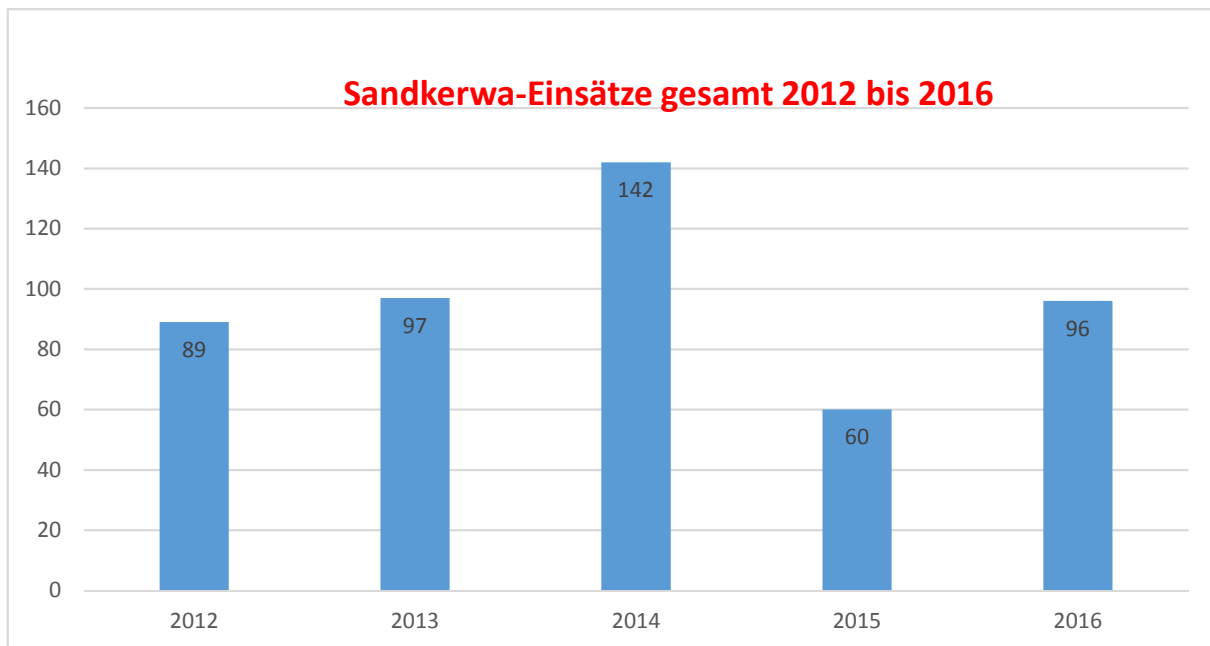

Vergleich Sandkerwa 2012 - 2016

Jahr	2012	2013	2014	2015	2016
Einsätze gesamt	89	97	142	60	96
- Körperverletzung	12	10	11	9	10
- Gefährliche KV	4	0	3	4	0
- Widerstand	1	2	2	1	3
- Beleidigung	0	5	6	1	5
- Diebstahl	3	13	6	5	12
- Sachbeschädigung	4	8	4	12	1
- Trunkenheit im Verk.	9	7	3	4	2
- Gaststättengesetz	3	2	1	1	0
- Jugendschutzgesetz	8	4	1	0	0
- Betrunkene Jugendliche	12	9	6	0	0
- „Wildes Urinieren“	20	26	25	10	20